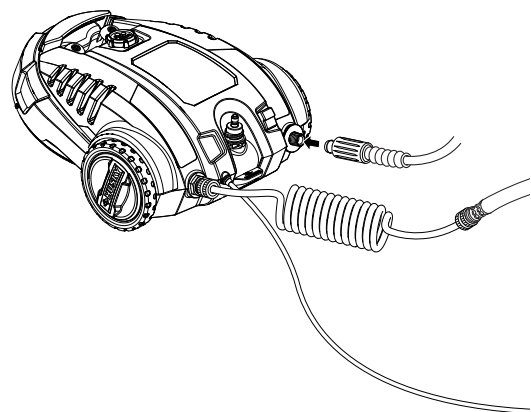

HU80215 PRESSURE WASHERS

TOOLLESS ASSEMBLY GUIDE

(NOTE: Page references refer to the Operator's Manual)

GUÍA DE ARMADO SIN HERRAMIENTAS

(NOTA: Todas las referencias a páginas se refieren al manual del operador)

- 1** Connecting the water supply to the pressure washer (see page 10)
Cómo conectar un suministro de agua a la lavadora de presión (ver página 10)

- 2** Connecting the high pressure hose to the pump (see page 11)
Cómo conectar la manguera de alta presión a la bomba (ver página 11)

- 3** Assemble Spray Wand (see page 11)
Armado del tubo rociador (ver página 11)

- 4** Using the spray wand as a handle (see page 11)
Utilizar del tubo rociador como la mango (ver página 11)

- 5** Connecting the high pressure hose to the trigger handle (see page 11)
Cómo conectar la manguera de alta presión al mango del gatillo (voir page 11)